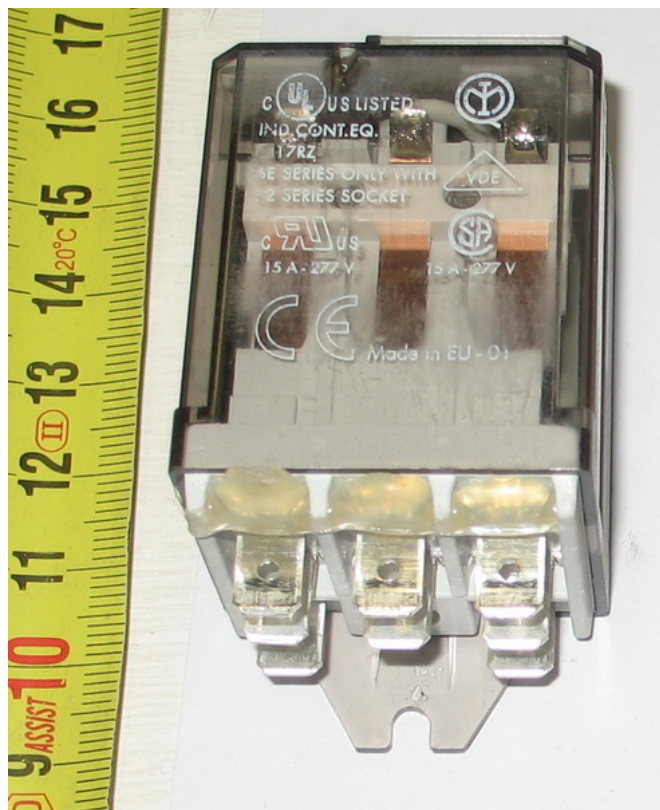

CAI150

Prezzo NON valido: €0,10

Categoria articolo: [CAI](#)

DESCRIZIONE ARTICOLO

623390244000 RELE' FINDER 16A PER MOTORE WAYNE 24 V DC

La cifra sopra indicata è puramente indicativa. Per conoscere il prezzo corretto cliccare il pulsante ACQUISTO.

► Seguirà un nostro preventivo.

L'ordine sarà valido a partire dall'accettazione del preventivo.

Grazie