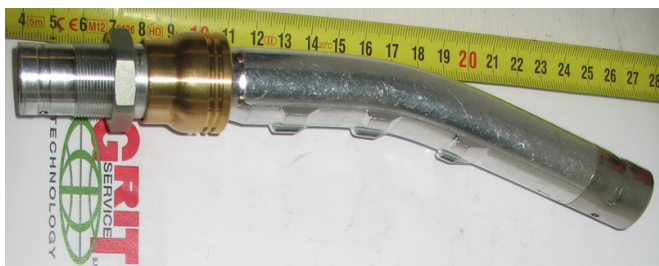

ELA168

Prezzo NON valido: €0,01

SKU: 68fe92fe030e

Categoria articolo: [ELA](#)

Tags articolo: [ELAFLEX RICAMBI PER PISTOLE](#)

DESCRIZIONE ARTICOLO

ER242.1TMV BECCUCCIO GAS.C/VALV.

PREZZO IVA esclusa 0,01