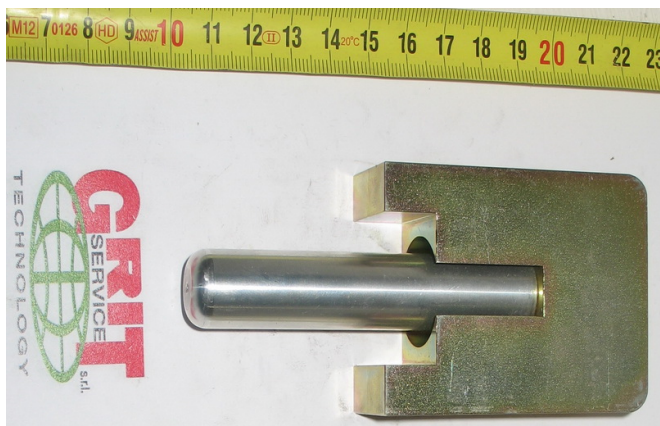

ELA239

Prezzo NON valido: €0,01

SKU: 2d9d2caf12d8

Categoria articolo: [ELA](#)

Tags articolo: [ELAFLEX RICAMBI PER PISTOLE](#)

DESCRIZIONE ARTICOLO

EW21 CHIAVE X RACC V21

PREZZO IVA esclusa 0,01