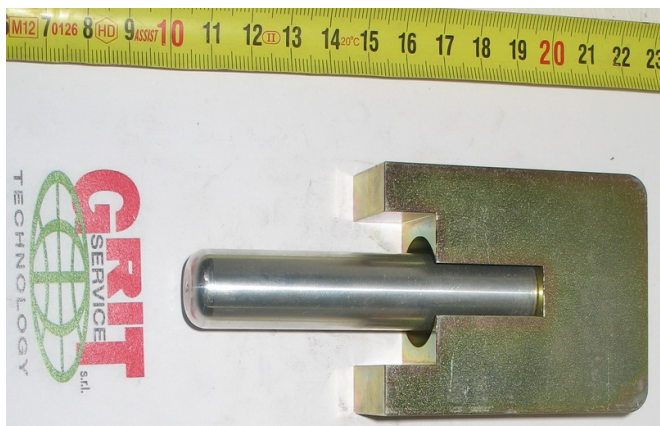

## ELA239

Prezzo NON valido: €0,01

**SKU:** 2d9d2caf12d8

**Categoria articolo:** [ELA](#)

**Tags articolo:** [ELAFLEX RICAMBI PER PISTOLE](#)

### DESCRIZIONE ARTICOLO

EW21 CHIAVE X RACC V21

PREZZO IVA esclusa 0,01

La cifra sopra indicata è puramente indicativa. Per conoscere il prezzo corretto cliccare il pulsante **ACQUISTO**.

► **Seguirà un nostro preventivo.**