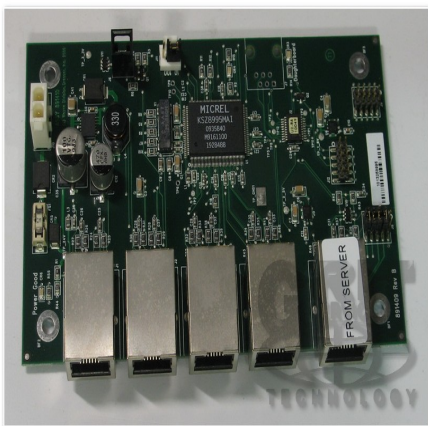

## NP1144

Prezzo NON valido: €0,01

**SKU:** 59455dfbc759

**Categoria articolo:** [NP](#)

**Tags articolo:** [NUOVO PIGNONE](#)

### DESCRIZIONE ARTICOLO

403476 SCHEDA SWITCH BOARD X SELF TPiX

PREZZO IVA esclusa 0,01

La cifra sopra indicata è puramente indicativa. Per conoscere il prezzo corretto cliccare il pulsante **ACQUISTO**.