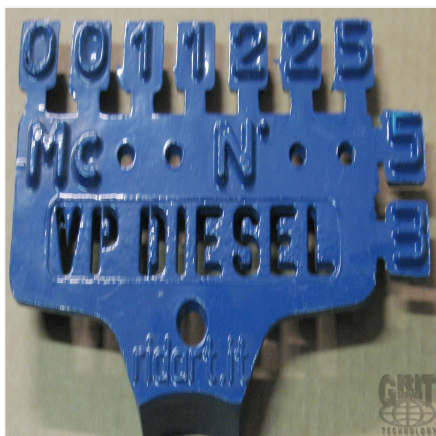

SIL322

Prezzo NON valido: €0,01

SKU: 15495089afec

Categoria articolo: [SIL](#)

Tags articolo: [SIELA](#)

DESCRIZIONE ARTICOLO

COLLARE VPDIESEL BLU X SHELL 090477

PREZZO IVA esclusa 0,01