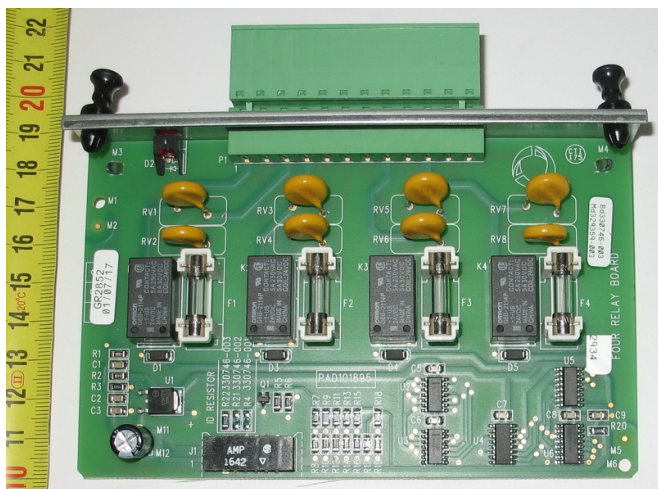

## VR159

Prezzo NON valido: €0,01

**SKU:** 38882df0b101

**Categoria articolo:** [VR](#)

**Tags articolo:** [VEEDER ROOT - TLS VEEDER](#)

### DESCRIZIONE ARTICOLO

329359-003SCHEDA RELE' TLS 350

PREZZO IVA esclusa 0,01

La cifra sopra indicata è puramente indicativa. Per conoscere il prezzo corretto cliccare il pulsante **ACQUISTO**.

► **Seguirà un nostro preventivo.**