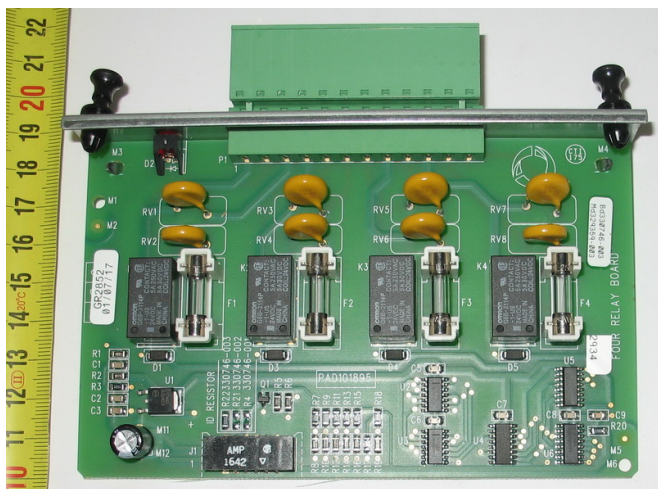

VR159

Prezzo NON valido: €0,01

SKU: 38882df0b101

Categoria articolo: [VR](#)

Tags articolo: [VEEDER ROOT - TLS VEEDER](#)

DESCRIZIONE ARTICOLO

329359-003SCHEDA RELE' TLS 350

PREZZO IVA esclusa 0,01