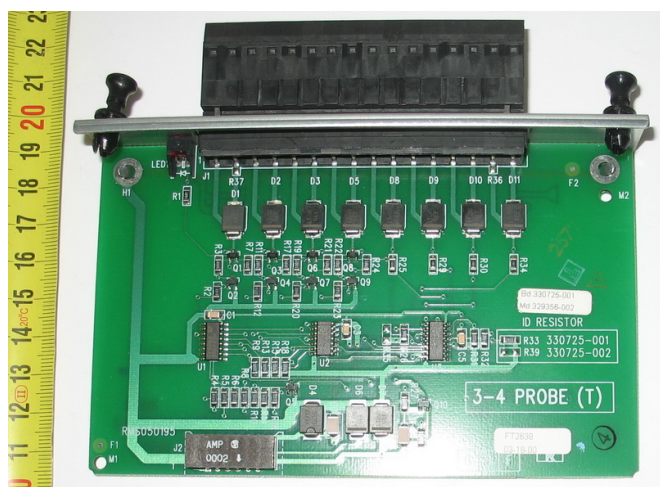

VR161

Prezzo NON valido: €0,01

SKU: e821851ed39f

Categoria articolo: [VR](#)

Tags articolo: [VEEDER ROOT - TLS VEEDER](#)

DESCRIZIONE ARTICOLO

329356.002 SCHEDA INPUT SONDE

PREZZO IVA esclusa 0,01