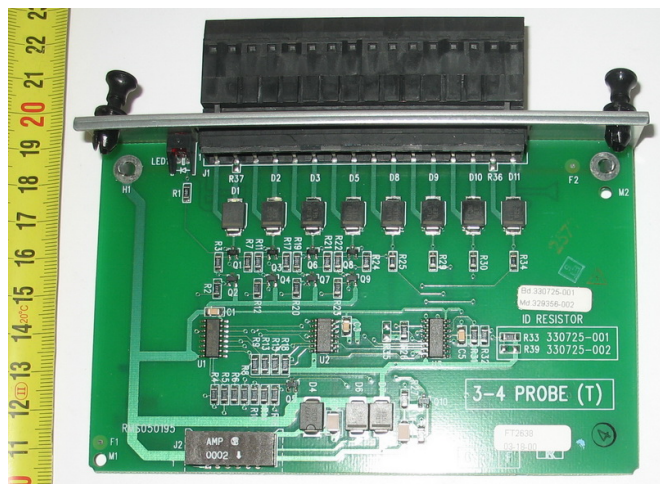

VR161

Prezzo NON valido: €0,01

SKU: e821851ed39f

Categoria articolo: [VR](#)

Tags articolo: [VEEDER ROOT - TLS VEEDER](#)

DESCRIZIONE ARTICOLO

329356.002 SCHEDA INPUT SONDE

PREZZO IVA esclusa 0,01