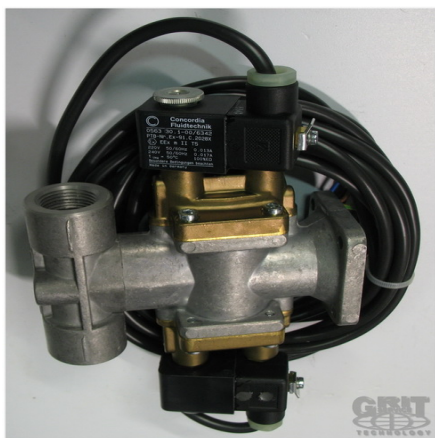

WAY397

Prezzo NON valido: €0,01

SKU: 652db63413b0

Categoria articolo: [WAY](#)

Tags articolo: [WAYNE](#)

DESCRIZIONE ARTICOLO

1543938 ELETTR.CONCORDIA SU2PM

PREZZO IVA esclusa 0,01