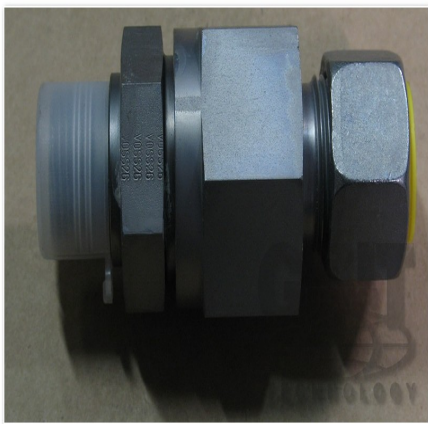

## WAY443

Prezzo NON valido: €0,01

**SKU:** 9036120afb52

**Categoria articolo:** [WAY](#)

**Tags articolo:** [WAYNE](#)

### DESCRIZIONE ARTICOLO

WT001074 LPG CHECK VALVE 3/4 EX TLO21328

PREZZO IVA esclusa 0,01

La cifra sopra indicata è puramente indicativa. Per conoscere il prezzo corretto cliccare il pulsante **ACQUISTO**.