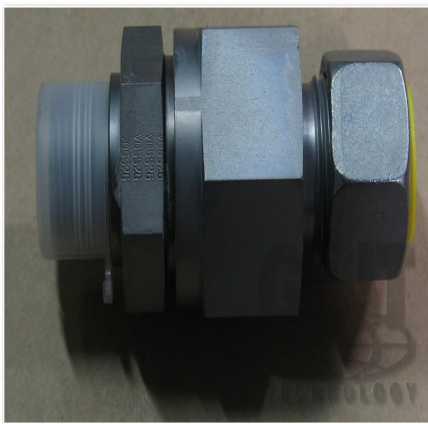

WAY443

Prezzo NON valido: €0,01

SKU: 9036120afb52

Categoria articolo: [WAY](#)

Tags articolo: [WAYNE](#)

DESCRIZIONE ARTICOLO

WT001074 LPG CHECK VALVE 3/4 EX TLO21328

PREZZO IVA esclusa 0,01