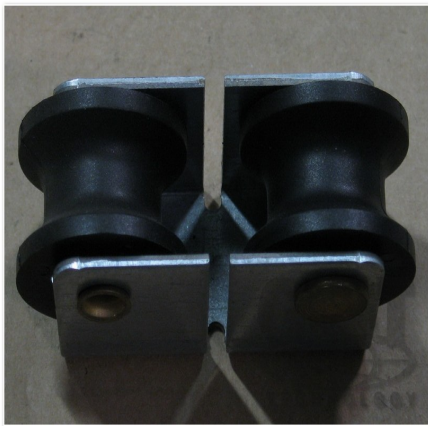

## WAY637

Prezzo NON valido: €0,01

**SKU:** 2038352f647c

**Categoria articolo:** [WAY](#)

**Tags articolo:** [WAYNE](#)

### DESCRIZIONE ARTICOLO

WE001060 SUPPORTO CON 2 RUOTE USCITA TUBO GLOBAL STAR H  
PREZZO IVA esclusa 0,01

La cifra sopra indicata è puramente indicativa. Per conoscere il prezzo corretto cliccare il pulsante **ACQUISTO**.